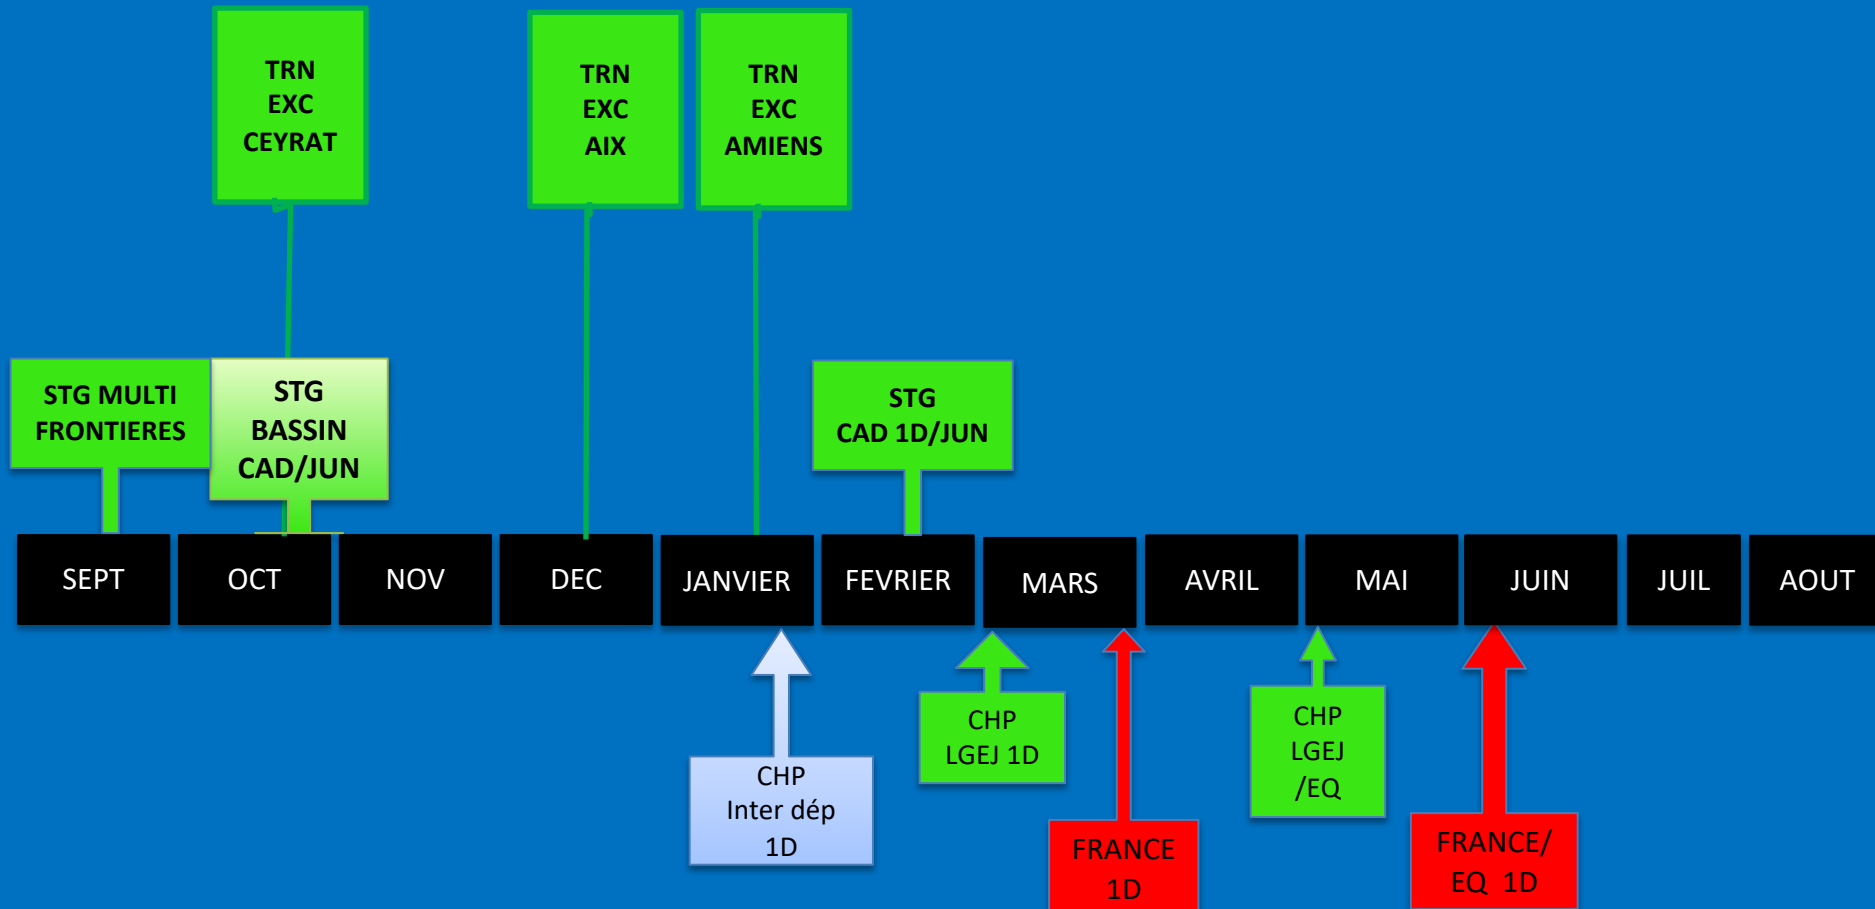

500 CLUBS

Inscriptions Extranet

CHP LGEJ / EQ JUN
04/05/25

3M & 3F

FRANCE 1D JUN
/ EQ
08/06/25

RETRO PLANNING - SAISON JUNIORS (U21)

2024-2025

CATEGORIE SENIORS

FILIERE EXCELLENCE SENIORS

« RANKING LIST » SEN

Fermés
30/03/25

500 CLUBS

Inscriptions extranet

Interdep CHP

5

Le 1^{er}