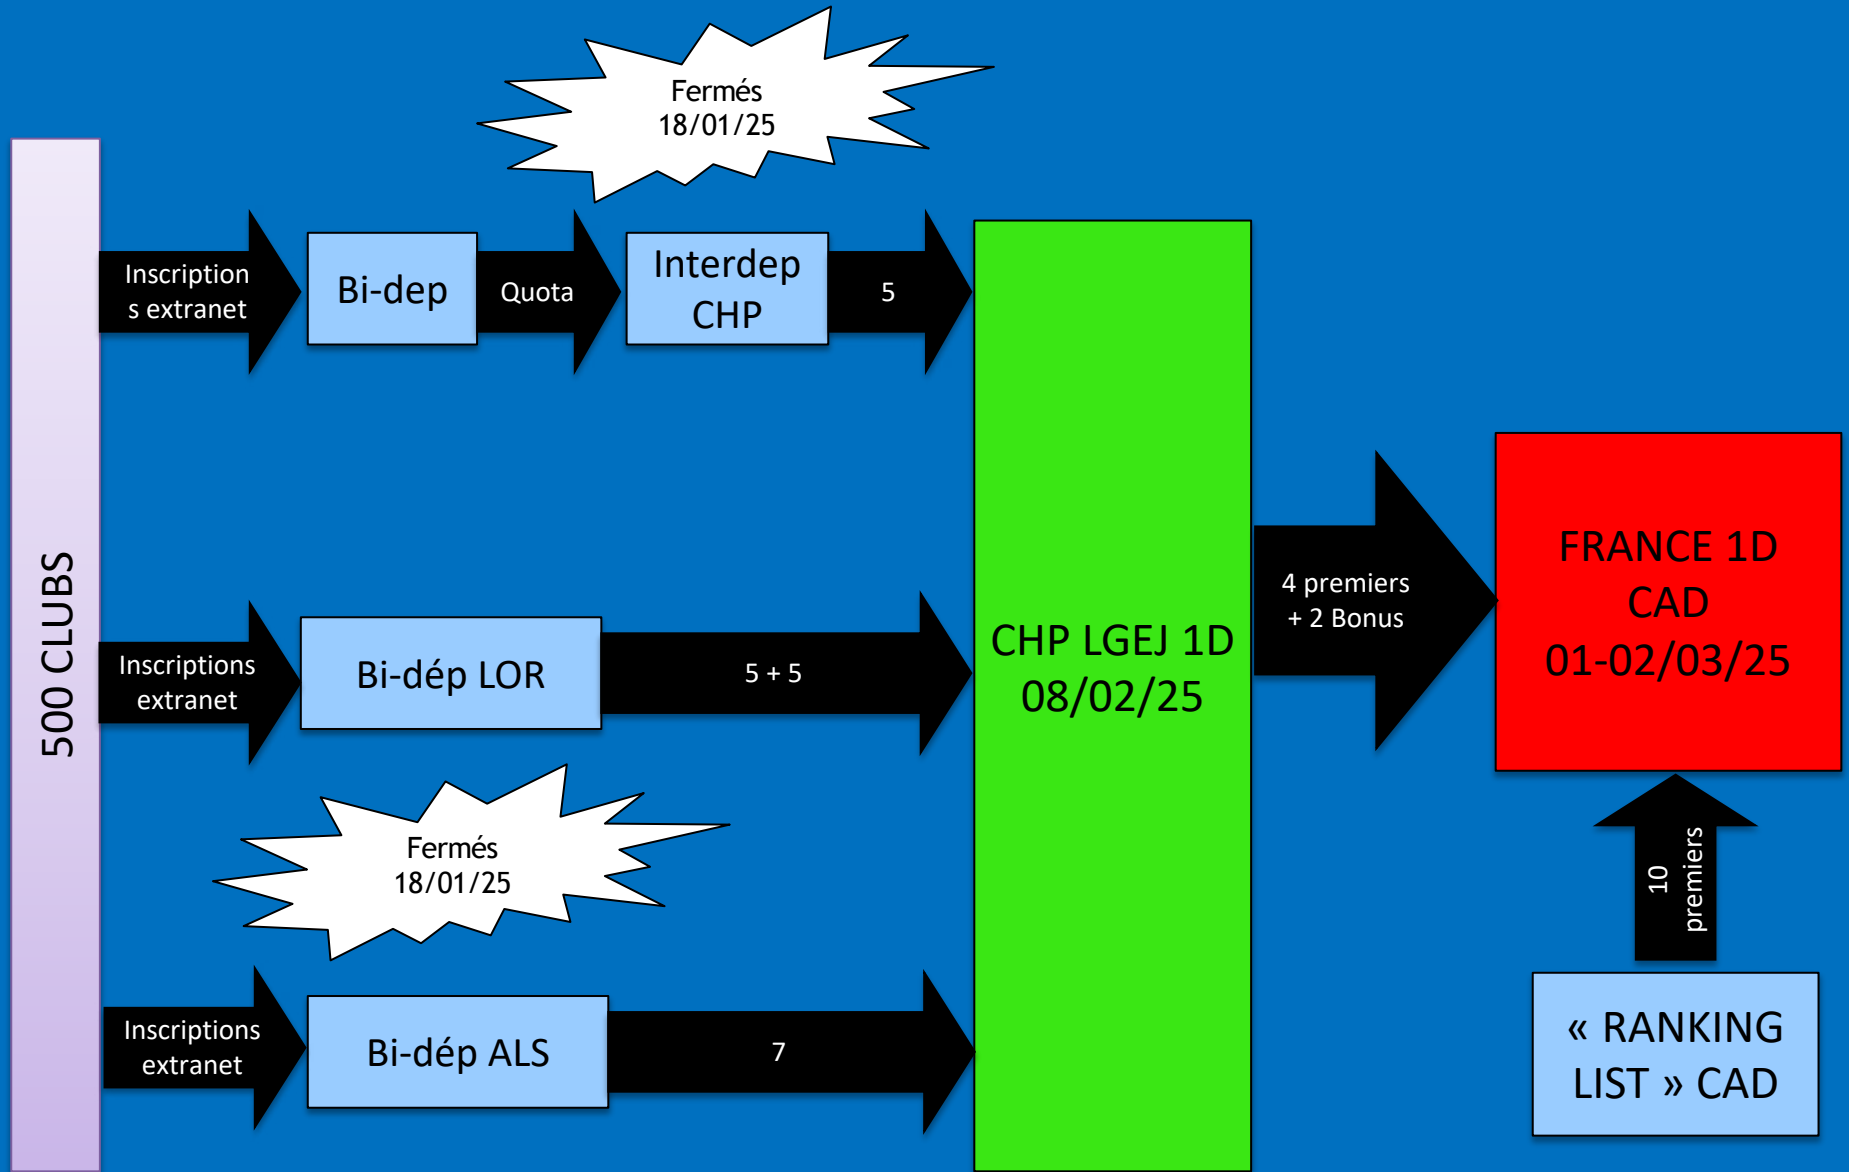

OCT

NOV

DEC

JANV

FEV

MARS

AVR

MAI

JUIN

Période des Tournois

Période des Crit.
DEP

Crit.
Bassin

Crit.
LGEJ

CATEGORIE MINIMES

FILIERE D' HONNEUR

RETRO PLANNING - SAISON MINIME (U15)

2024-2025

CATEGORIE CADETS

FILIERE D' EXCELLENCE CADETS

FILIERE HONNEUR CADETS

500 CLUBS

Inscriptions extranet.

10 Coupes
départementales
ou inter –
départementales
2D

fermées