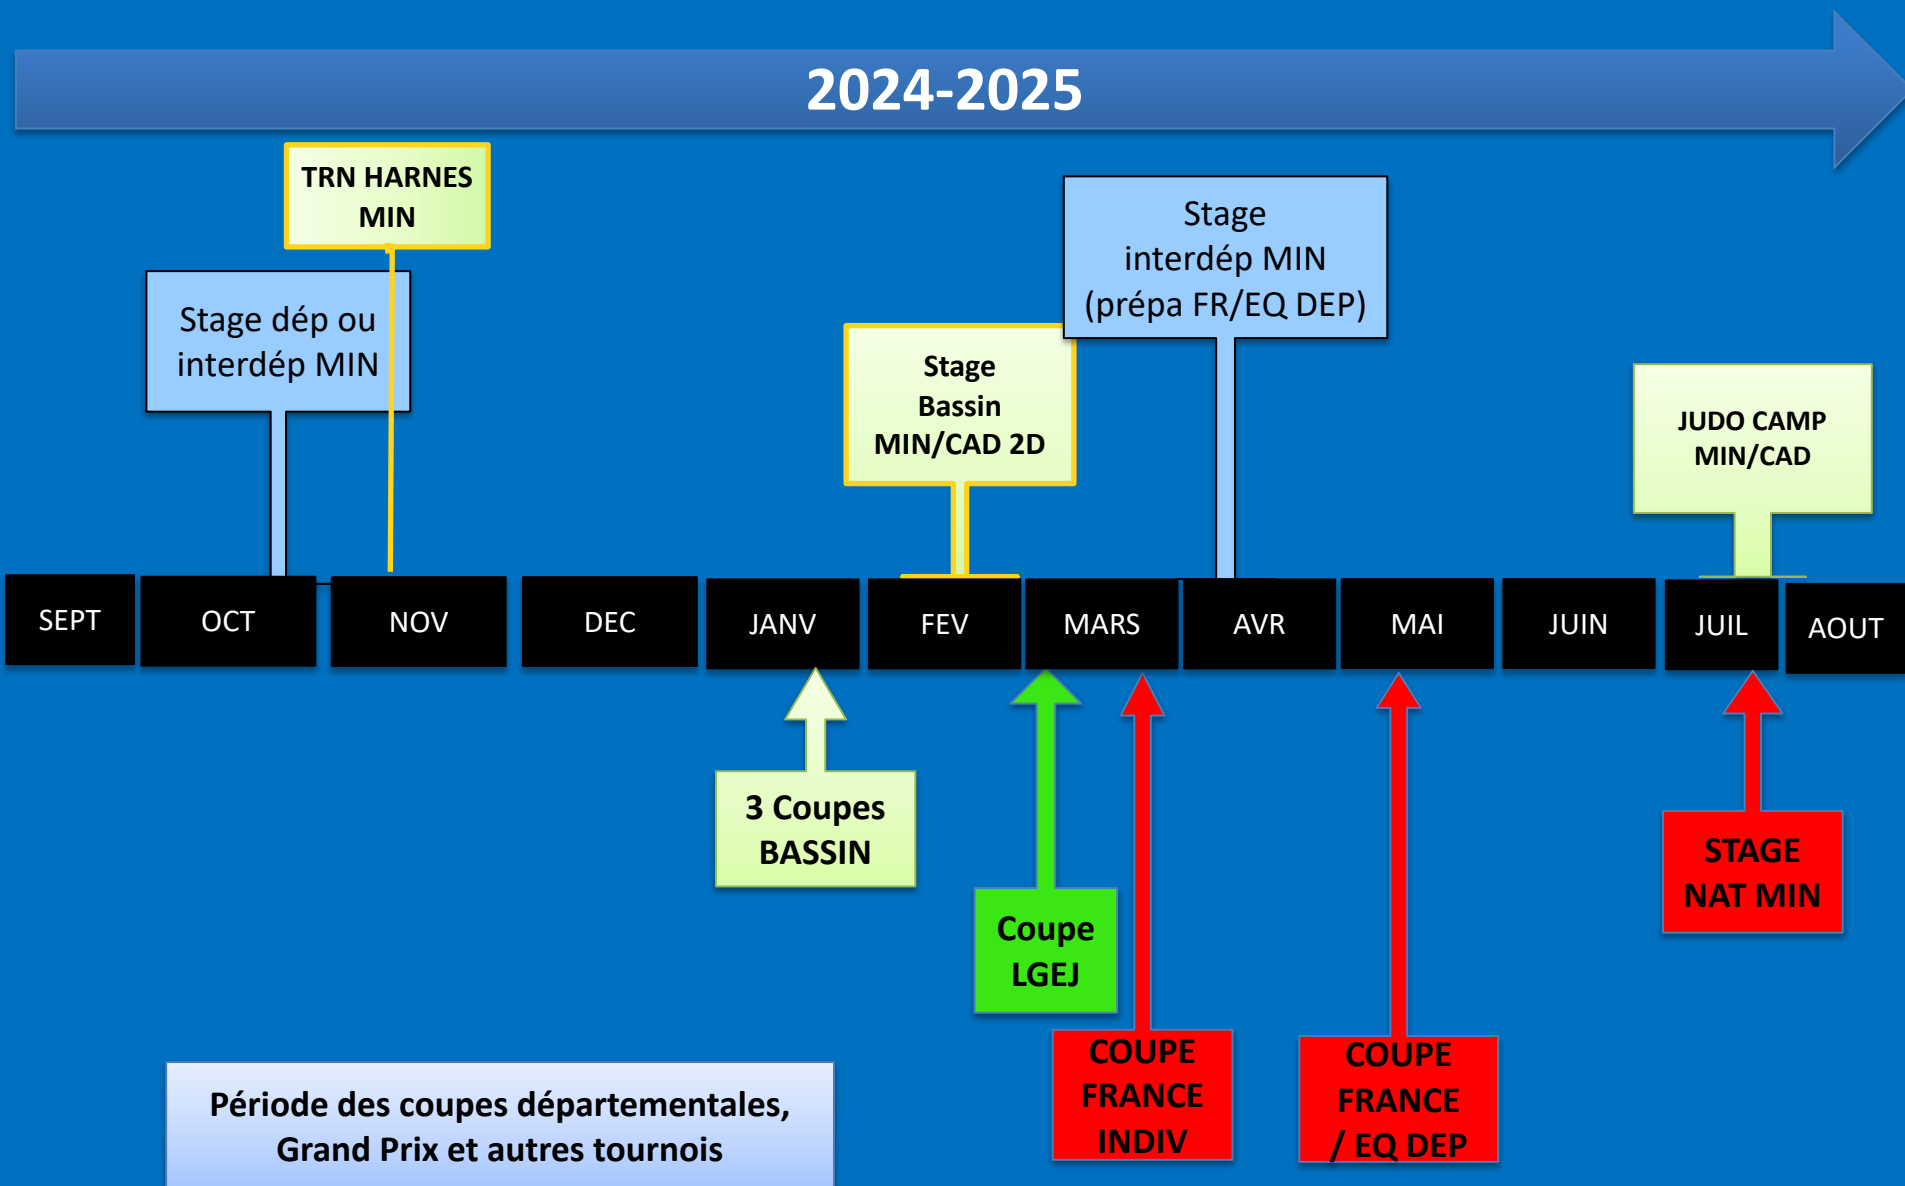

JUIN

Période des Tournois

Période des Crit.
DEP

Crit.
Bassin

Crit.
LGEJ

CATEGORIE MINIMES

FILIERE D' HONNEUR

RETRO PLANNING - SAISON MINIME (U15)

2024-2025

CATEGORIE CADETS

FILIERE D' EXCELLENCE CADETS

FILIERE HONNEUR CADETS

500 CLUBS

Inscriptions extranet.

10 Coupes
départementales
ou inter –
départementales
2D

fermées