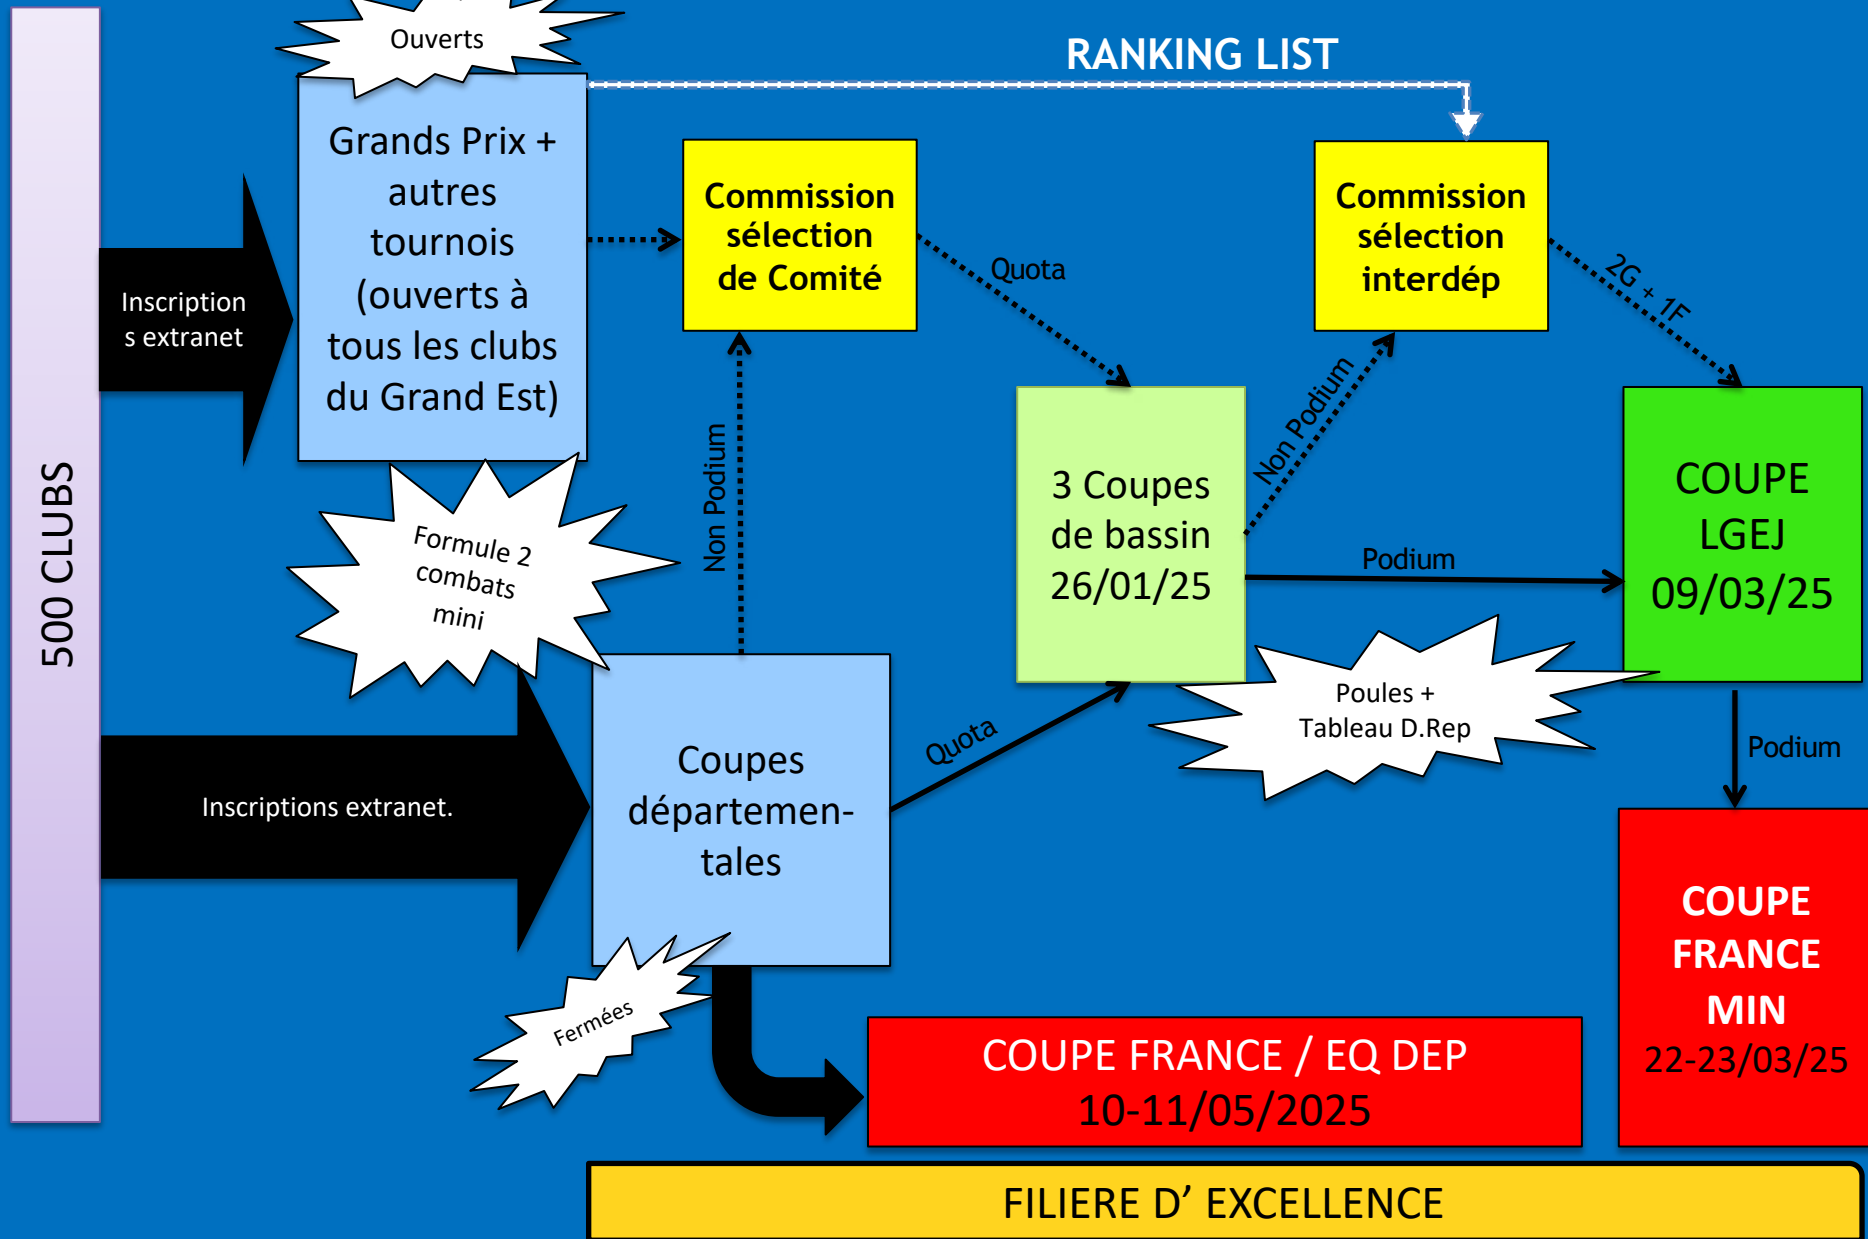

JUIN

Période des Tournois

Période des Crit.
DEP

Crit.
Bassin

Crit.
LGEJ

CATEGORIE MINIMES

FILIERE D' HONNEUR

RETRO PLANNING - SAISON MINIME (U15)