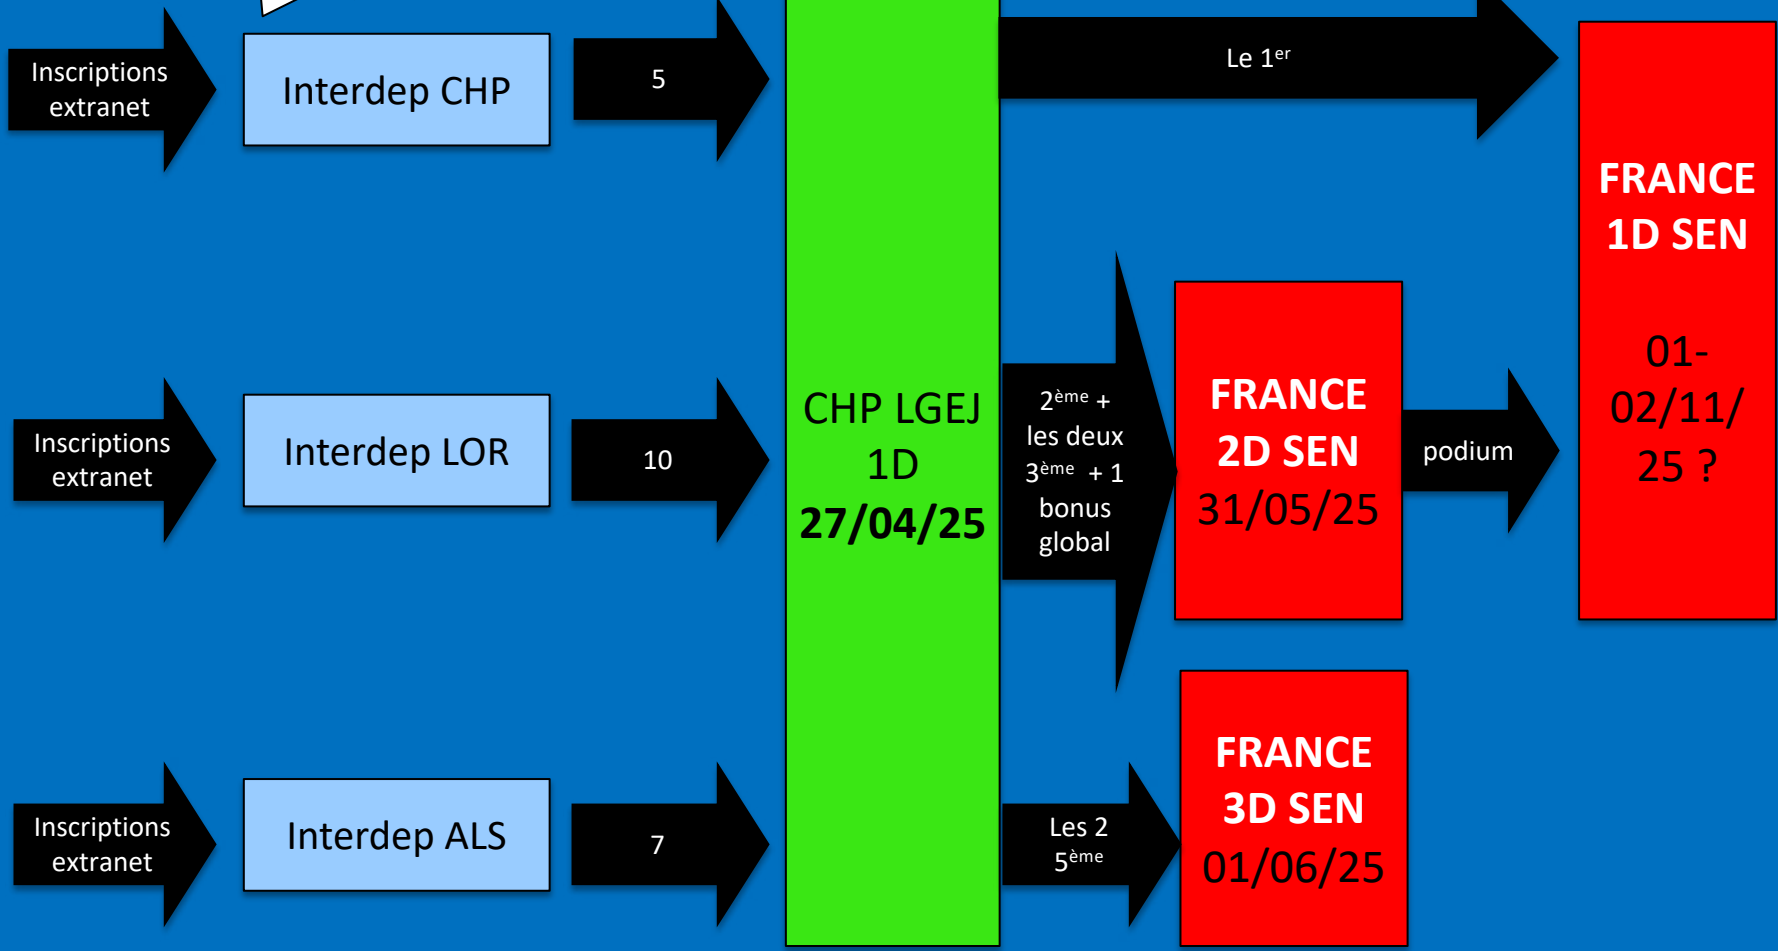

500 CLUBS

Inscriptions Extranet

CHP LGEJ / EQ JUN
04/05/25

3M & 3F

FRANCE 1D JUN
/ EQ
08/06/25

RETRO PLANNING - SAISON JUNIORS (U21)

2024-2025

CATEGORIE SENIORS

FILIERE EXCELLENCE SENIORS

« RANKING LIST » SEN

Fermés
30/03/25

500 CLUBS

Inscriptions extranet

Interdep CHP

5

Le 1^{er}